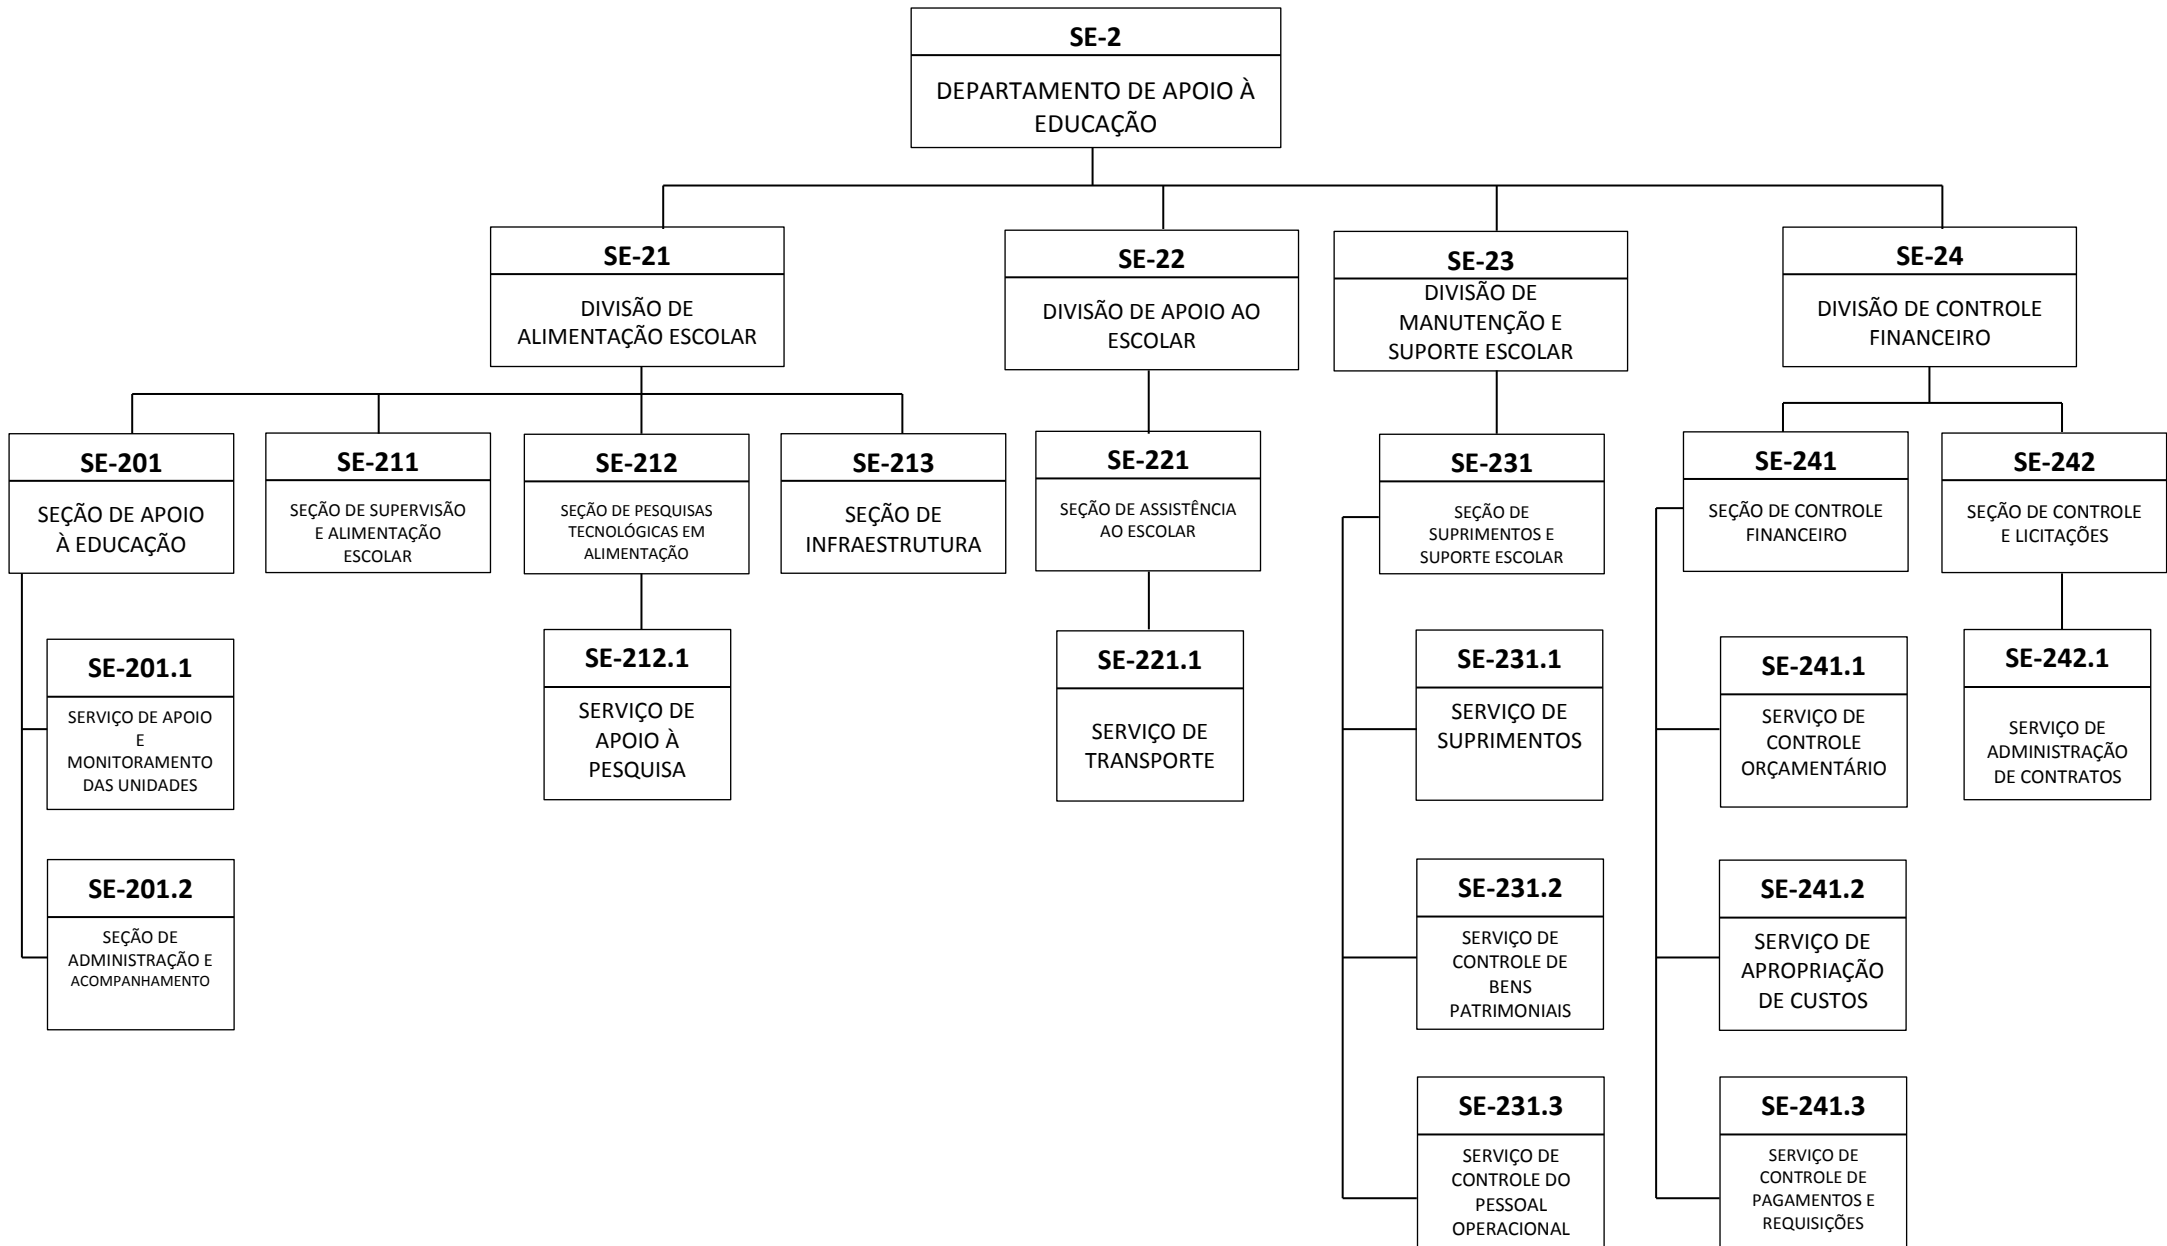

**ORGANOGRAMA DO DEPARTAMENTO DE APOIO À EDUCAÇÃO – SE-2**

LEGENDA:  
 — HIERARQUIA (subordinação)